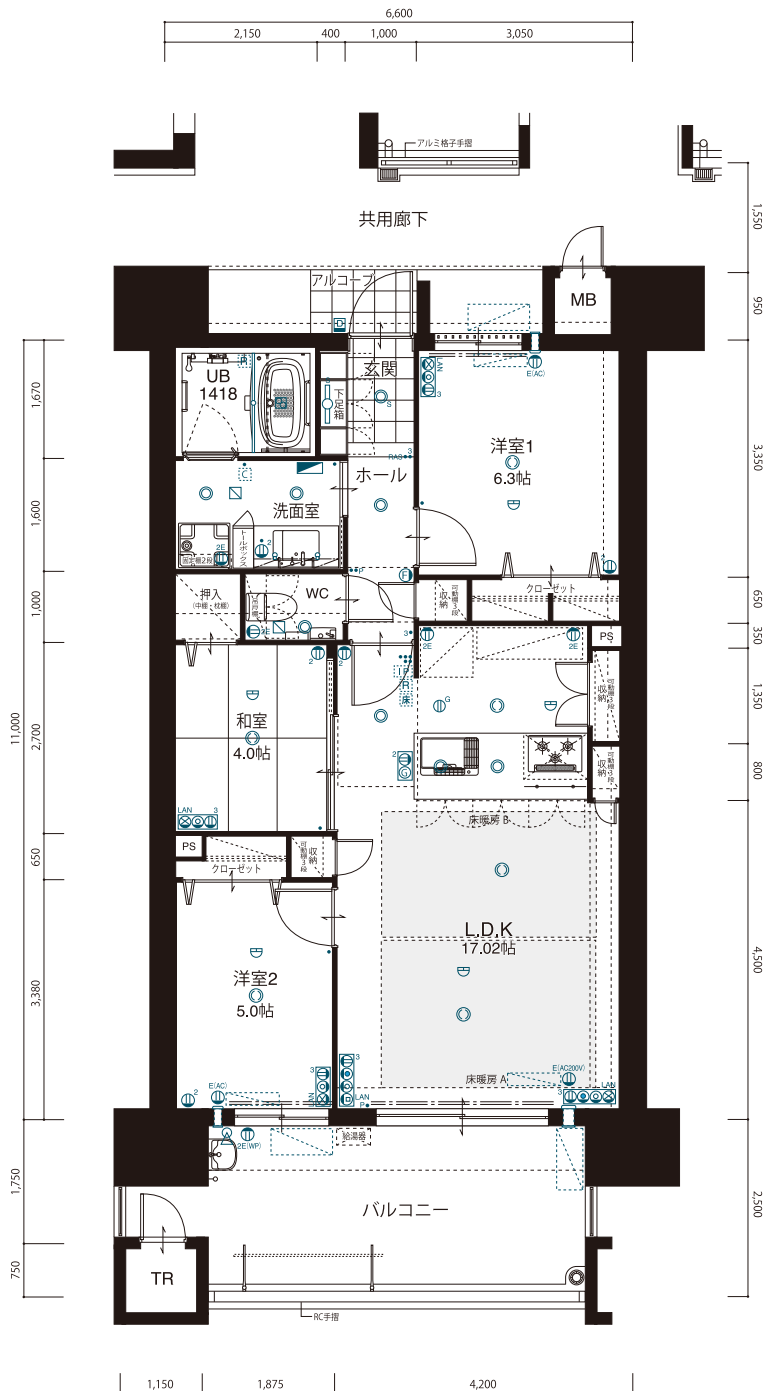

Ctype

3LDK

合計面積 93.60m² (28.31坪)

住居専有面積 / 73.80m² (22.32坪) ※トランクルーム面積1.20㎡含む
 バルコニー面積 / 14.78m² (4.47坪)
 アルコブ面積 / 5.02m² (1.51坪)

	J	K	L	M				
19F	H	B	C	D	E	F	I	
18F	H	B	C	D	E	F	I	
17F	H	B	C	D	E	F	I	
16F	H	B	C	D	E	F	I	
15F	H	B	C	D	E	F	I	
14F	H	B	C	D	E	F	I	
13F	H	B	C	D	E	F	I	
12F	H	B	C	D	E	F	I	
11F	H	B	C	D	E	F	I	
10F	A	B	C	D	E	F	G	
9F	A	B	C	D	E	F	G	
8F	A	B	C	D	E	F	G	
7F	A	B	C	D	E	F	G	
6F	A	B	C	D	E	F	G	
5F	A	B	C	D	E	F	G	
4F	A	B	C	D	E	F	G	
3F	A	B	C	D	E	F	G	
2F								
1F								

和室やリビングで遊ぶ子どもたちにもたちに目配りできる対面式キッチン。
 独立性の高い和室はゲストルームとしても利用できる。もちろん、
 趣味のスペースとしても利用できる、心落ち着く和の空間。
 バルコニーに面したリビングと洋室は採光・通風もたっぷり。
 玄関ホール、キッチン、リビングに多彩な収納スペースを配置。
 バルコニーにはトランクルームがあり、アウトドアグッズなどの収納に便利。

11~18F

- ◎ 引掛シーリング ● ダウンライト ⊙ ダウンライト(人感センサー連動) □ トラフ照明 ○ ブラケット照明 ⊕ 2口コンセント ⊕ アース付1口コンセント
- ⊕ アース付2口コンセント ⊕^{EAC} アース付1口コンセント(エアコン、天井付) ⊕^{TEMP} アース付コンセント(防水型) ⊕ フットライト(1口コンセント付)
- LAN ⊕ マルチメディアコンセント(LAN対応・TV・TEL・3口コンセント) LAN ⊕ マルチメディアコンセント(LAN対応・TEL・3口コンセント) LAN ⊕ マルチメディアコンセント(LAN対応・TV・3口コンセント)
- LAN ⊕ マルチメディアコンセント(LAN取出口・TV・TEL・3口コンセント) LAN ⊕ マルチメディアコンセント(LAN取出口・TEL・3口コンセント)
- ・スイッチ ● 3路スイッチ ● 4路スイッチ ● バイロットスイッチ ● RAS 人感センサー ⊕ 給湯機リモコン ⊕ 床暖房スイッチ ⊕ 分電盤 ⊕ インターホンを機(ドアホン)
- ⊕ クーラーサープ、給気レジスター ⊕ エアコン室内室外機位置 ⊕ ガス漏れ警報機 ⊕ 天井換気扇 ⊕ 吸込口 ⊕ インターホン親機 ⊕ スポット型感知器
- ⊕ 浴室暖房乾燥機用リモコン ⊕ ガスコック ⊕ スポットライト ⊕ ナノイ発生機 ⊕ LEDライン照明 ⊕ LEDライン照明